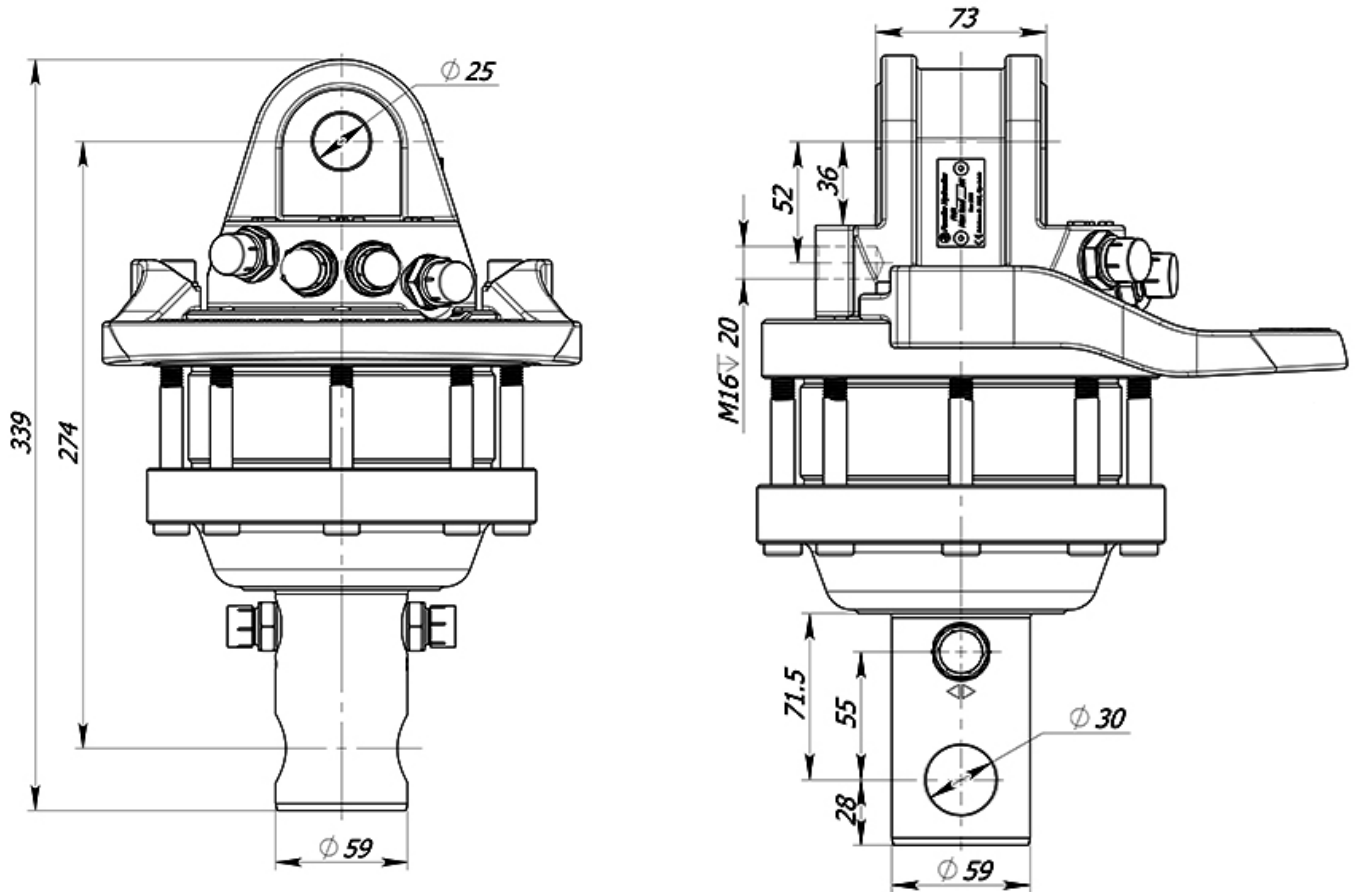

## 12071

## [mm]

Šifra / Code	12071
Rotacija / Rotation	360°
Statična nosilnost / Static load	[kg] 4500
Dinamična nosilnost / Dynamic load	[kg] 2250
Navor pri 250 bar / Torque at 250 bar	[Nm] 1200
Pretok olja / Oil flow	[l/min] 20